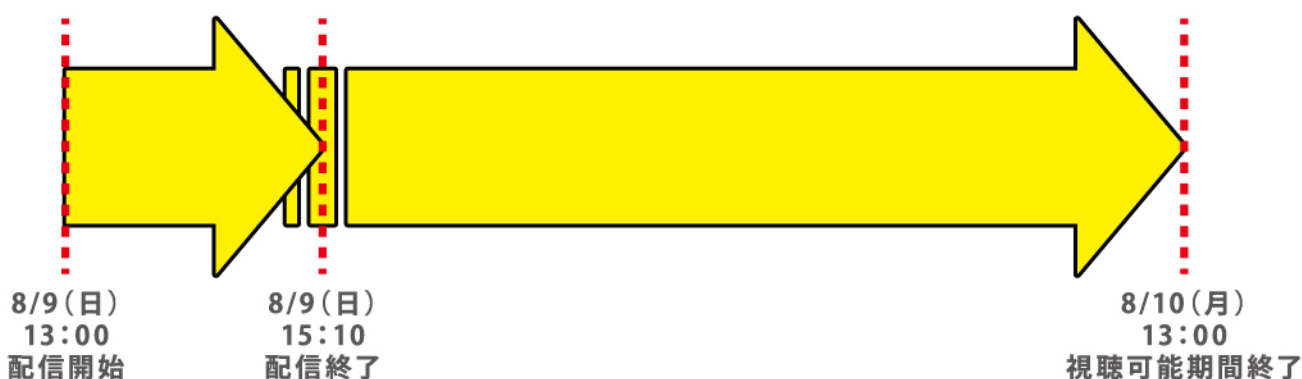

②「参加する」をクリックすると…

オンライン公演を視聴している方々で
公演を観ながら様々な会話が楽しめます!

- ・配信開始時間に観ることが出来ない…
- ・面白かったからもう一度みたい！
というお声にもお応えしております。

見逃し視聴サービス

オンライン公演の配信開始時から24時間後まで
見逃した方も！見返したい方も！何度でもお楽しみいただけます！
※公演によって、見逃し視聴期間が異なります。

劇場スタッフ一押し公演！！

漫才・落語・吉本新喜劇が一度に楽しめるお得な公演！

毎週日曜日 13:00～(約2時間)

劇場に来てご観劇の場合 ¥4,800(1階席)がオンライン公演なら

¥1,200 (1枚)

ステイホームで、めっちゃお得です。